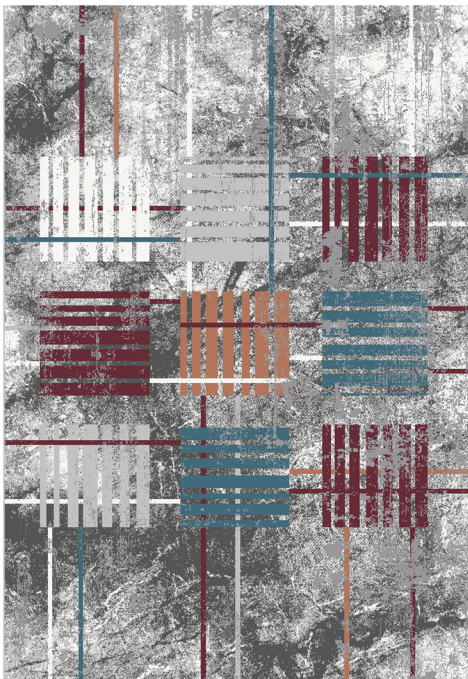

# NOOSA

---

37007 WHITE DARK GREY

37007 WHITE TERRA

37020 WHITE TERRA

37058 BONE DARK GREY

37058 WHITE TERRA

# ADIR

---

28074 BLACK

28074 CREAM

28074 RED

28074 LIGHT BLUE

28074 MOSS GREEN